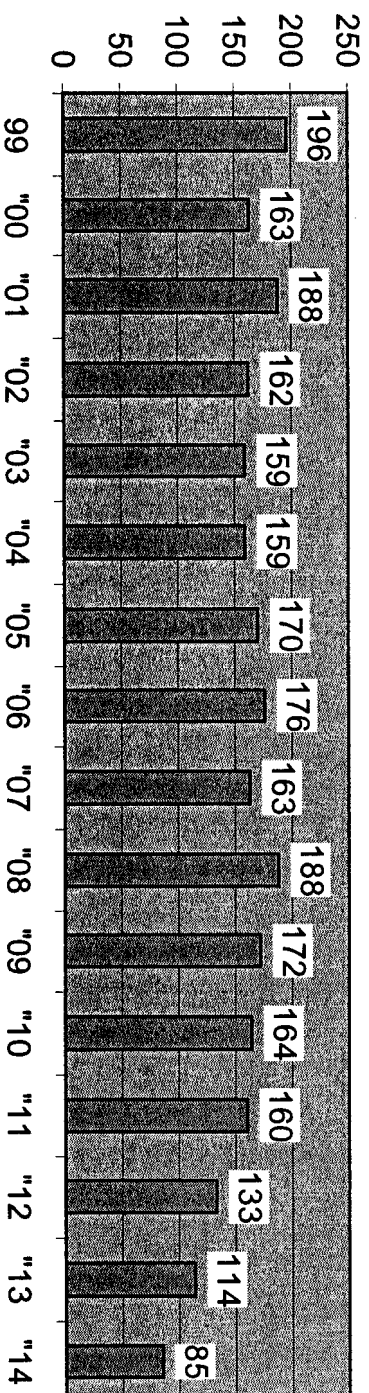

Einschulungen in den Grundschulen der Stadt Boppard

	1999/2000	2000/01	2001/02	2002/03	2003/04	2004/05	2005/06	2006/07	2007/08	2008/09
Grundschule Boppard	65	66	65	63	64	65	63	62	66	72
Grundschule Bad Salzig	66	48	58	39	41	40	45	41	39	43
Grundschule Buchholz	65	49	65	60	54	54	62	73	58	73
insgesamt:	196	163	188	162	159	159	170	176	163	188

*Anmerkung: für die Einschulung 2008 sind Neugeborene vom 01.07.01-31.08.02 zu berücksichtigen (14 Monate)

	2009/10	2010/11	2011/12	2012/13	2013/2014	2014/2015
Grundschule Boppard	71	57	61	55	44	34
Grundschule Bad Salzig	36	32	26	24	36	16
Grundschule Buchholz	65	75	73	54	34	35
insgesamt:	172	164	160	133	114	85

Einzuschulende Kinder

Schuljahre (1999/2000 - 2014/15)